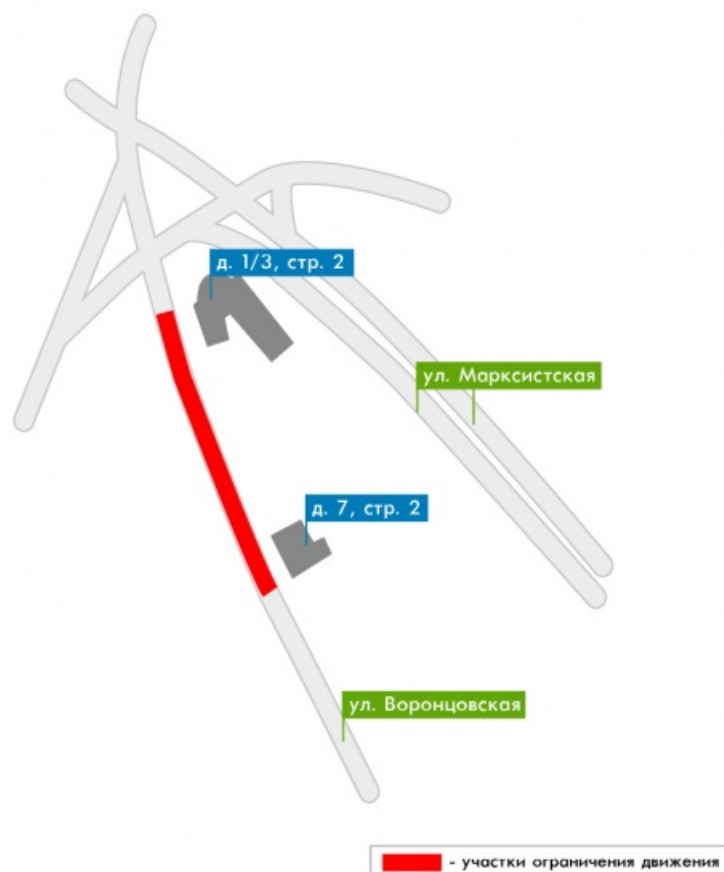

## **Движение на участке Воронцовской улице ограничили**

03.03.2016

Движение автотранспорта на участке улицы Воронцовская ограничили до 10 апреля текущего года из-за прокладки теплосетей. Об этом сообщает Агентство городских новостей «[Москва](#)» со ссылкой на данные информационного центра столичного транспортного комплекса.

«В связи с прокладкой теплосети ограничено движение по улице Воронцовская, от дома 1/3, строение 2 до дома 7, строение 2. На участке происходит поэтапное перекрытие первой полосы проезжей части», - говорится в сообщении.

Напомним, что до конца марта текущего года для автомобилистов ограничили движение по участку проезда [Девичьего Поля](#). Кроме того, до 20 марта будет ограничен проезд автотранспорта по участку улицы [Солянка](#).

## Ограничение движения в связи с прокладкой теплосети (продление сроков)

ул. Воронцовская  
от д. 1/3, стр. 2 до д. 7, стр. 2:

позатупное перекрытие 1 полосы проезжей части, круглосуточно,  
с 1 марта по 10 апреля 2016 г.