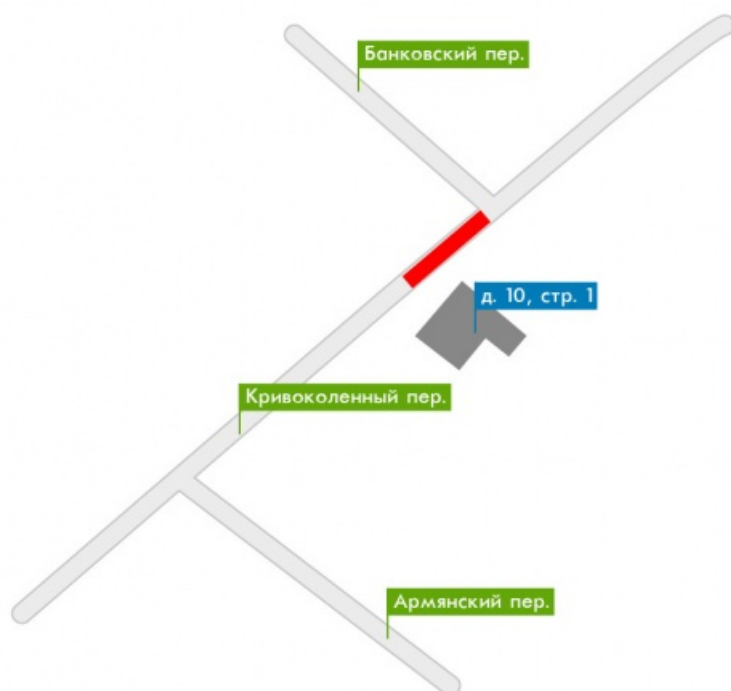

На участке Кривоколенного переулка ограничили движение

12.04.2016

Движение автомобильного транспорта частично ограничили на участке рядом с домом №10 строение 1 в Кривоколенном переулке, сообщает информационный центр транспортного комплекса столицы.

Как уточняется, ограничение ввели в связи с ремонтном газопровода. Оно будет действовать вплоть до 19 апреля. Проходить оно будет поочередно и коснется проезжей части и парковочного пространства Кривоколенного переулка.

Напомним, что с 31 марта по 20 июня движение ограничено по первой и второй полосе на участке Софийской набережной: рядом с домом №34 строение 1. С 27 апреля движение автотранспорта будет ограничено на участке улицы Садовническая: от дома 59 до дома 57А, строение 1.

Ограничение движения в связи с проведением ремонтных работ на газопроводе

Кривоколенный пер. в районе д.10 стр.1:

поочередное занятие проезжей части и парковочного пространства, круглосуточно, с 4 по 19 апреля 2016 г.