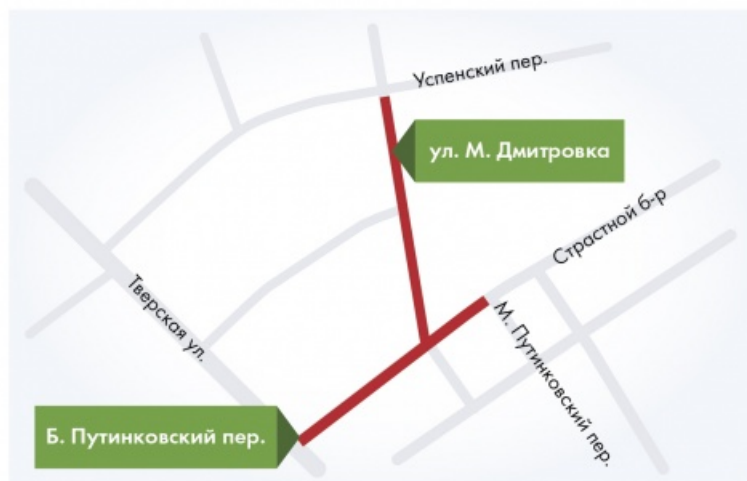

## Перекрытия в связи с проведением 38-го Московского международного кинофестиваля

### Перекрытия

**Участок 1:** ул. М. Дмитровка от Успенского пер. до Страстного б-ра

**Участок 2:** Б. Путинковский пер. от М. Путинковского пер. до Тверской ул.

**Особенности:** полное перекрытие

**Период:** 23 июня и 30 июня с 9:00 до 23:00