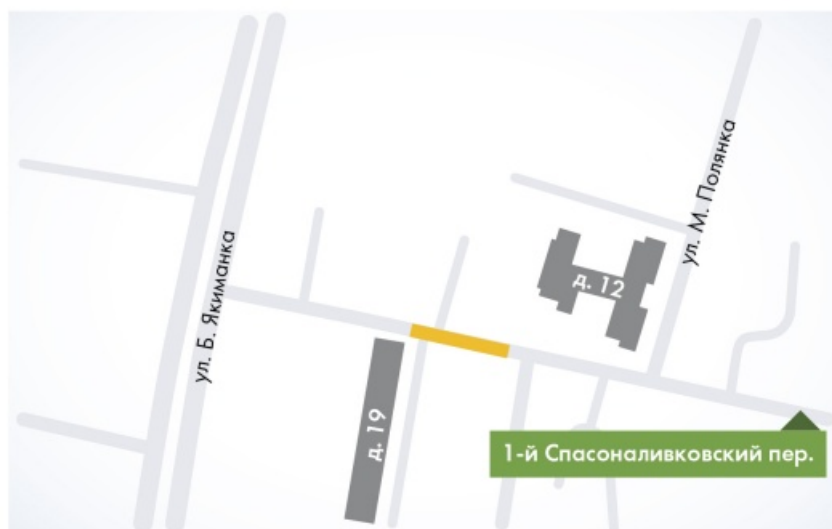

Ограничение

Участок: 1-й Спасоналивковский пер. от д. 12 до д. 19

Период: с 25 сентября до 15 ноября круглосуточно

Особенности: 1 полоса

Московский
Транспорт

ЦОДД

Контакт-центр «Московский Транспорт»
3210 (МТС, Билайн, Мегафон)
+7 (495) 539-5454 (с городского)
transport.mos.ru, vk.com/transportmos

Сервисный центр «Московский Транспорт»
ул. Старая Басманная, д. 20, корп. 1
ул. 1905 года, д. 25