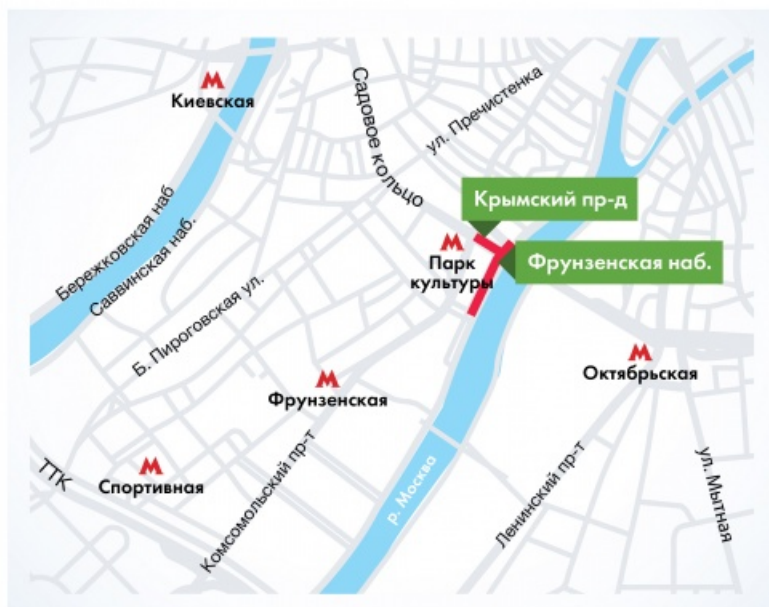

Перекрытия в связи с подготовкой и проведением Праздника московского троллейбуса

28.09.2016

Перекрытия в связи с подготовкой и проведением Праздника московского троллейбуса

Перекрытие

Период: с 23:00 30 сентября до 18:00 1 октября

Участок 1: Фрунзенская наб. от Новокрымского пр-да до ул. Тимура Фрунзе

Участок 2: Крымский пр-д от Крымской эстакады до Фрунзенской наб.

Особенности: полное перекрытие

Московский
Транспорт

ЦОДД

Контакт-центр «Московский Транспорт»
3210 (МТС, Билайн, Мегафон)
+7 (495) 539-5454 (с городского)
transport.mos.ru, vk.com/transportmos

Сервисный центр «Московский Транспорт»
ул. Старая Басманная, д. 20, корп. 1
ул. 1905 года, д. 25