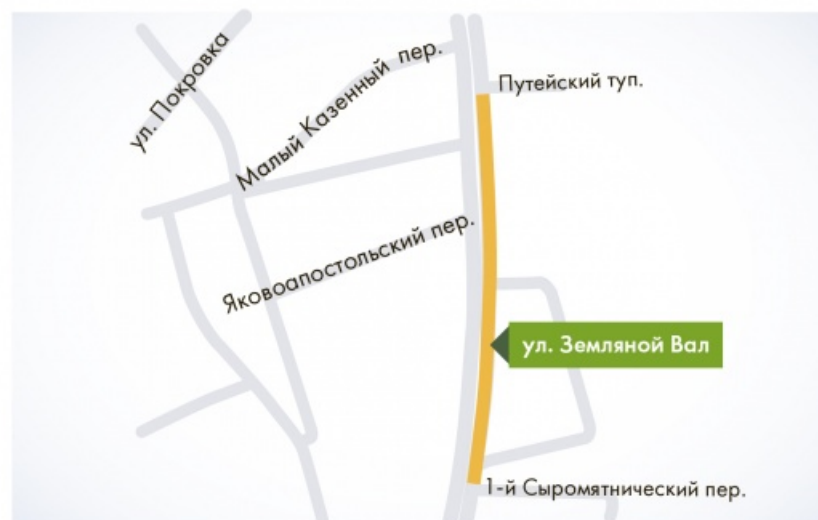

Ограничение движения в связи с проведением работ по восстановлению канализационной сети на улице Земляной Вал

24.10.2016

Ограничение движения в связи с проведением работ по восстановлению канализационной сети на улице Земляной Вал

Ограничение

Участок: ул. Земляной Вал от 1-го Сыромятнического пер. до Путейского туп.

Период: с 24 октября по 13 декабря с 00:00 до 05:30

Особенности: 1 полоса

Московский
Транспорт

ЦОДД

Контакт-центр «Московский Транспорт»
3210 (МТС, Билайн, Мегафон)
+7 (495) 539-5454 (с городского)
transport.mos.ru, vk.com/transportmos

Сервисный центр «Московский Транспорт»
Адреса: ул. Старая Басманная, д. 20, корп. 1;
ул. 1905 года, д. 25.