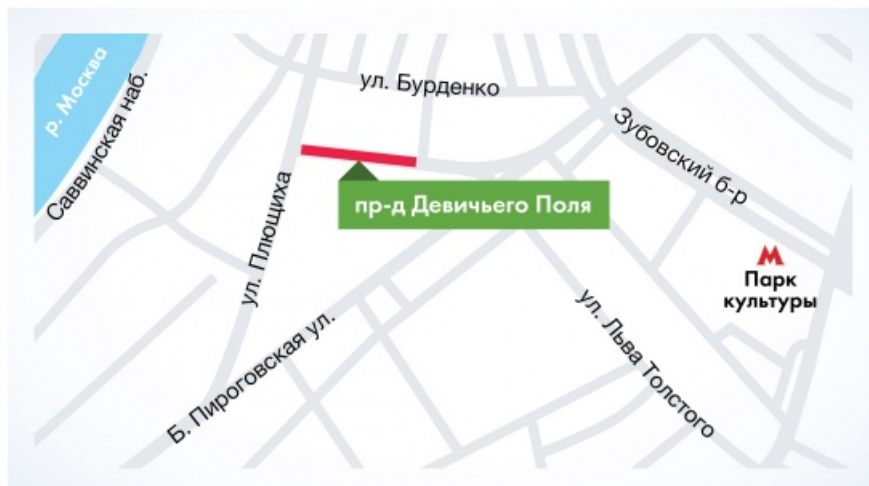

23.11.2016

Перекрытие в связи с проведением ведомственных мероприятий

Период: 24 ноября с 09:00 до 15:00

Перекрытие

Участок: пр-д Девичьего Поля от пересечения с ул. Плющиха до пересечения с Новоконюшенным пер.

Особенности: полное перекрытие