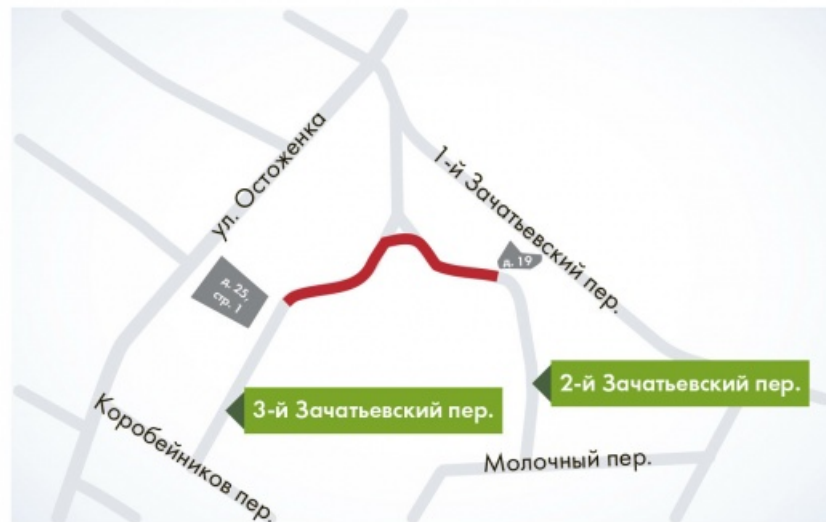

Перекрытие в связи с проведением XXV Международных Рождественских образовательных Чтений

24.01.2017

Перекрытие в связи с проведением XXV Международных Рождественских образовательных Чтений

Перекрытие

Участок: 2-й и 3-й Зачатьевский пер. от д. 19 по 1-му Зачатьевскому пер. до д. 25, стр. 1 по ул. Остоженка

Период: 26 и 27 января с 08:00 до 10:00

Особенности: полное перекрытие

Московский
Транспорт

ЦОДД

Контакт-центр «Московский Транспорт»
3210 (МТС, Билайн, Мегафон)
+7 (495) 539-5454 (с городского)
transport.mos.ru, vk.com/transportmos

Сервисный центр «Московский Транспорт»
Адреса: ул. Старая Басманная, д. 20, корп. 1;
ул. 1905 года, д. 25.