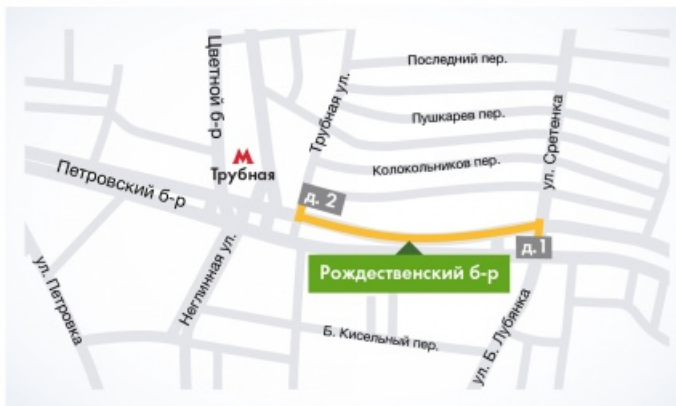

Ограничение движения в связи с продлением сроков работ на инженерных сетях

10.03.2017

Ограничение движения в связи с продлением сроков работ на инженерных сетях

Ограничение

Участок 1: Рождественский б-р от пересечения с ул. Сретенка до пересечения с Трубной ул.

Период: с 6 марта по 25 апреля круглосуточно

Особенности: поочередное перекрытие участков 1 полосы

Участок 2: Трубная ул. в районе д. 2

Период: с 6 по 19 марта, круглосуточно

Особенности: 1 полоса

Участок 3: ул. Сретенка в районе д. 1

Период: с 6 марта по 25 апреля, круглосуточно

Особенности: 1 полоса

Московский
Транспорт

ЦОДД

Контакт-центр «Московский Транспорт»
3210 (МТС, Билайн, Мегафон)
+7 (495) 539-5454 (с городского)
transport.mos.ru, vk.com/transportmos