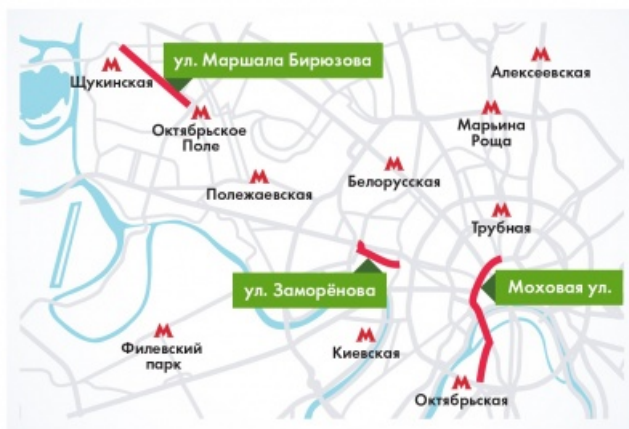

Перекрытия в связи с проведением Первомайской демонстрации

02.05.2017

Перекрытия в связи с проведением Первомайской демонстрации

Перекрытие

Участок 1: Калужская пл., ул. Большая Якиманка, ул. Большая Полянка, М. Каменный мост, Б. Каменный мост, Моховая ул., ул. Охотный Ряд, Театральная пл.

Период: 1 мая с 11:00 до 15:00

Особенности: полное перекрытие, открытие движения по мере прохождения колонны

Участок 2: ул. Заморёнова от д. 14-16 до пересечения с ул.Трёхгорный Вал, ул. Трёхгорный Вал в районе пересечения с ул. Заморёнова

Период: 1 мая с 13:00 до 14:40

Особенности: полное перекрытие, открытие движения по мере прохождения колонны

Участок 3: ул. Маршала Бирюзова, ул. Маршала Василевского

Период: 1 мая с 13:00 до 15:00

Особенности: полное перекрытие, открытие движения по мере прохождения колонны

Московский
Транспорт

ЦОДД

Контакт-центр «Московский Транспорт»
3210 (МТС, Билайн, МегаФон)
+7 (495) 539-5454 (с городского)
transport.mos.ru, vk.com/transportmos

Адрес страницы: <http://cao.mos.ru/important-in-the-district/detail/5807968.html>