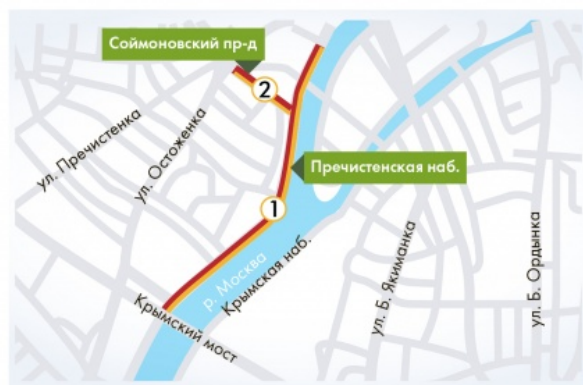

Перекрытия и ограничения движения в связи с организацией доступа граждан к православной святыне - частице мощей Святителя Николая Мирликийского

22.05.2017

Перекрытия и ограничения движения в связи с организацией доступа граждан к православной святыне – частице мощей Святителя Николая Мирликийского

Перекрытия

Ограничения

Участок 1: Пречистенская наб. со стороны Храма Христа Спасителя от Крымского моста до ул. Ленивка

Участок 2: Соймоновский пр-д

Период перекрытия: с 22:00 21 мая до 06:00 22 мая

Особенности: полное перекрытие

Период ограничения: с 22 мая по 13 июля

Особенности: 1 полоса

Московский
Транспорт

ЦОДД

Адрес страницы: <http://cao.mos.ru/important-in-the-district/detail/6011401.html>

[Префектура ЦАО](#)