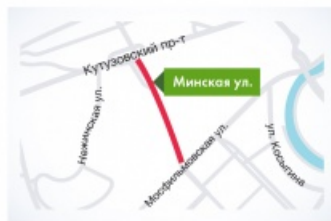

Участок 5: Минская ул. (от Мосфильмовской ул. до Кузюзовского пр-та)

Период: 25 июня с 04:00 до 11:00

Особенности: полное перекрытие