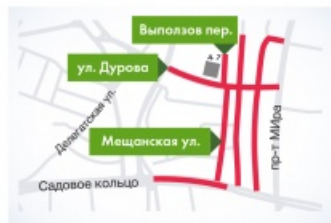

Перекрытия

Участок 1: ул. Дурова, ул. Щелкина (от Самарской ул. до Садового кольца), ул. Мещанская, ул. Гиляровского (от Капельского пер. до Садового кольца), Капельский пер. (от пр-та Мира до ул. Гиляровского), Выползов пер. в районе д. 7

Период: 25 июня с 04:00 до 11:00

Участок 2: съезд с Садового кольца на Олимпийский пр-т

Период: 25 июня с 08:00 до 10:00

Особенности: полное перекрытие

Участок 3: Б. Татарская ул., Старый Толмачевский пер., М. Татарский пер., Климентовский пер., Озерковский пер.