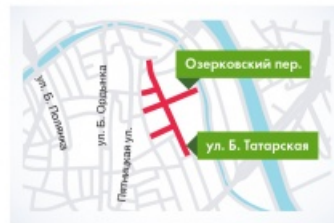

Участок 3: Б. Татарская ул., Старый Толмачевский пер., М. Татарский пер., Климентовский пер., Озерковский пер.

Период: 25 июня с 04:00 до 11:00

Особенности: полное перекрытие