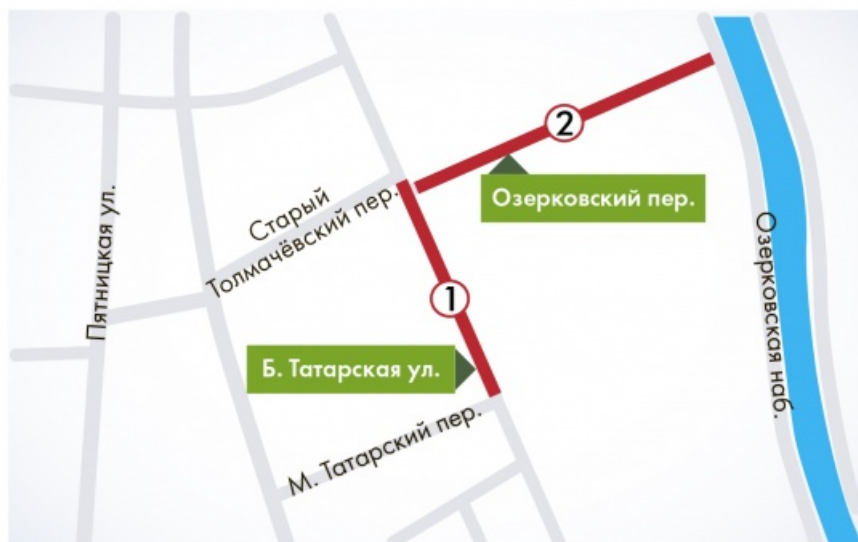

Перекрытия в связи с проведением религиозного мероприятия

05.07.2017

Перекрытия в связи с проведением религиозного мероприятия

Перекрытия

Участок 1: Б. Татарская ул. от Старого Толмачёвского пер. до М. Татарского пер.

Участок 2: Озерковский пер.

Период: 7 июля с 10:00 до 14:00

Особенности: полное перекрытие

Московский
Транспорт

ЦОДД

Контакт-центр «Московский Транспорт»
3210 (Билайн, Мегафон, МТС, Tele2)
+7 (495) 539-5454 (с городского)
transport.mos.ru, vk.com/transportmos

Сервисный центр «Московский Транспорт»
Адреса: ул. Старая Басманная, д. 20, корп. 1;
ул. 1905 года, д. 25.

Адрес страницы: <http://cao.mos.ru/important-in-the-district/detail/6386170.html>