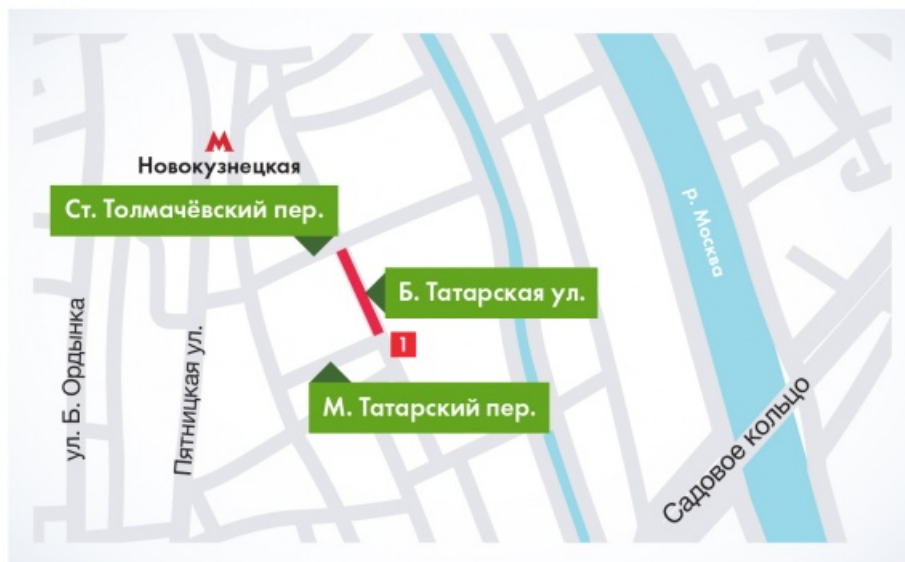

25.07.2017

Перекрытия в связи с проведением религиозного мероприятия

Перекрытия

Участок 1: Б. Татарская ул. от Старого Толмачевского пер. до М. Татарского пер.

Период: 28 июля с 10:00 до 14:00

Особенности: полное перекрытие