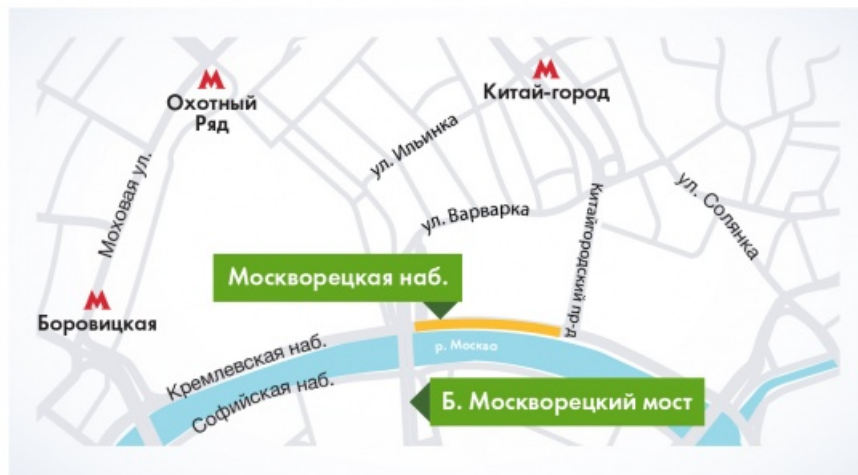

Ограничение движения в связи с созданием парковой зоны на территории "Зарядье"

28.08.2017

Ограничение движения в связи с созданием парковой зоны на территории «Зарядье»

Ограничение

Участок: Москворецкая наб. от Б. Москворецкого моста до Китайгородского пр-да

Период: с 23:00 25 августа до 05:00 28 августа

Особенности: ограничение с сохранением движения автотранспорта

Московский
Транспорт

ЦОДД