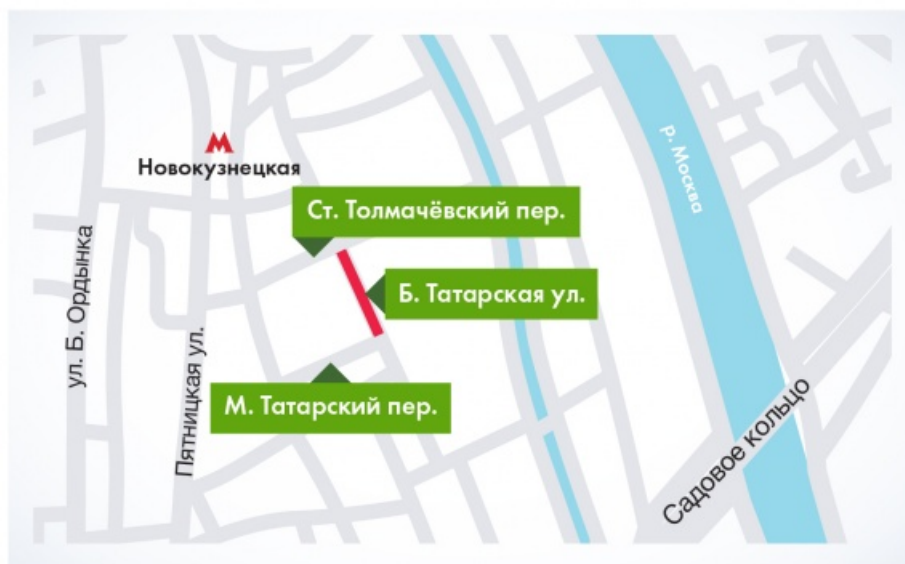

Перекрытие в связи с проведением религиозного мероприятия

18.09.2017

Перекрытие в связи с проведением религиозного мероприятия

Перекрытие

Участок: Б. Татарская ул. от пересечения со Ст. Толмачёвским пер. до пересечения с М. Татарским пер.

Период: 22 сентября с 10:00 до 14:00

Особенности: полное перекрытие

Московский
Транспорт

ЦОДД

Контакт-центр «Московский Транспорт»
3210 (МТС, Билайн, Мегафон)
+7 (495) 539-5454 (с городского)
transport.mos.ru, vk.com/transportmos

Сервисный центр «Московский Транспорт»
Адреса: ул. Старая Басманная, д. 20, корп. 1;
ул. 1905 года, д. 25

Адрес страницы: <http://cao.mos.ru/important-in-the-district/detail/6865681.html>