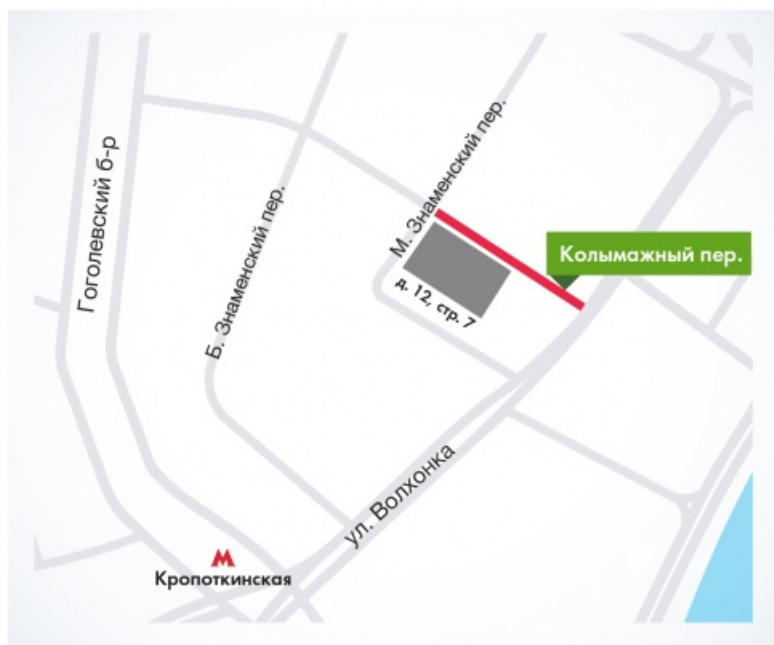

Перекрытия

Участок: Кольмажный пер. от М. Знаменского пер. до ул. Волхонка

Период: с 20 сентября по 20 декабря круглосуточно

Особенности: полное перекрытие

Московский
Транспорт

ЦОДД

Контакт-центр «Московский Транспорт»
3210 (МТС, Билайн, Мегафон)
+7 (495) 539-5454 (с городского)
transport.mos.ru, vk.com/transportmos

Сервисный центр «Московский Транспорт»
Адреса: ул. Старая Басманная, д. 20, корп. 1;
ул. 1905 года, д. 25