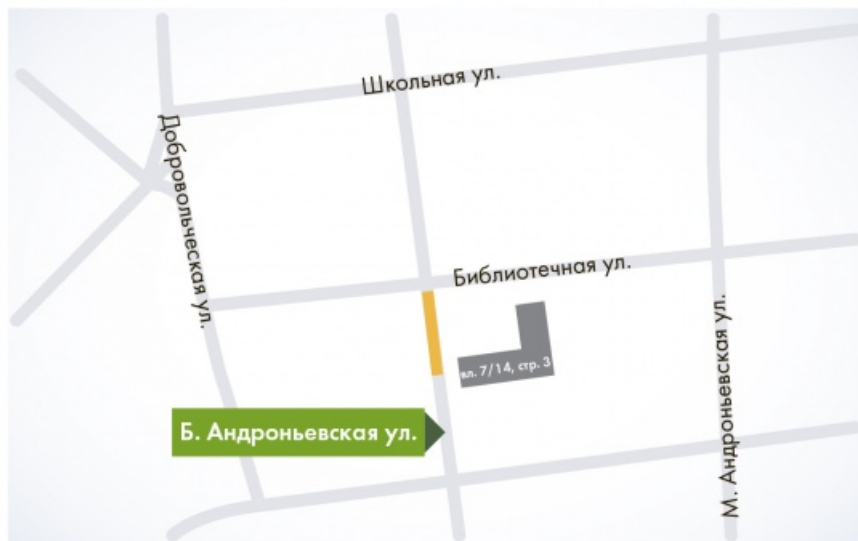

# Ограничение движения в связи с продлением сроков строительства жилого дома

12.01.2018

### Ограничение

**Участок :** Б. Андроньевская ул. от вл. 7/14, стр. 3 до пересечения с Библиотечной ул.

**Период:** с 14 января по 1 октября круглосуточно

**Особенности:** 1 полоса

Московский  
Транспорт