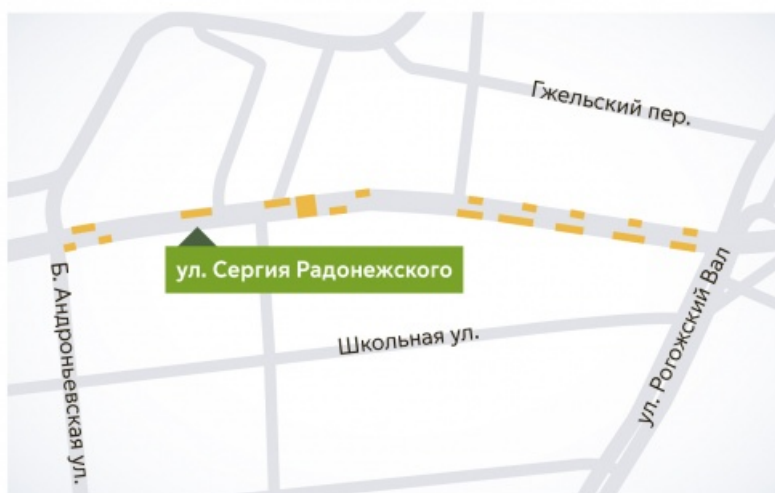

## Ограничения движения в связи с реконструкцией инженерных сетей на улице Сергия Радонежского

### Ограничения

**Участок:** ул. Сергия Радонежского

**Период 1:** с 20 июля по 26 августа круглосуточно

**Период 2:** с 11 по 30 сентября круглосуточно

**Особенности:** поэтапное занятие 2-х полос

Московский  
Транспорт